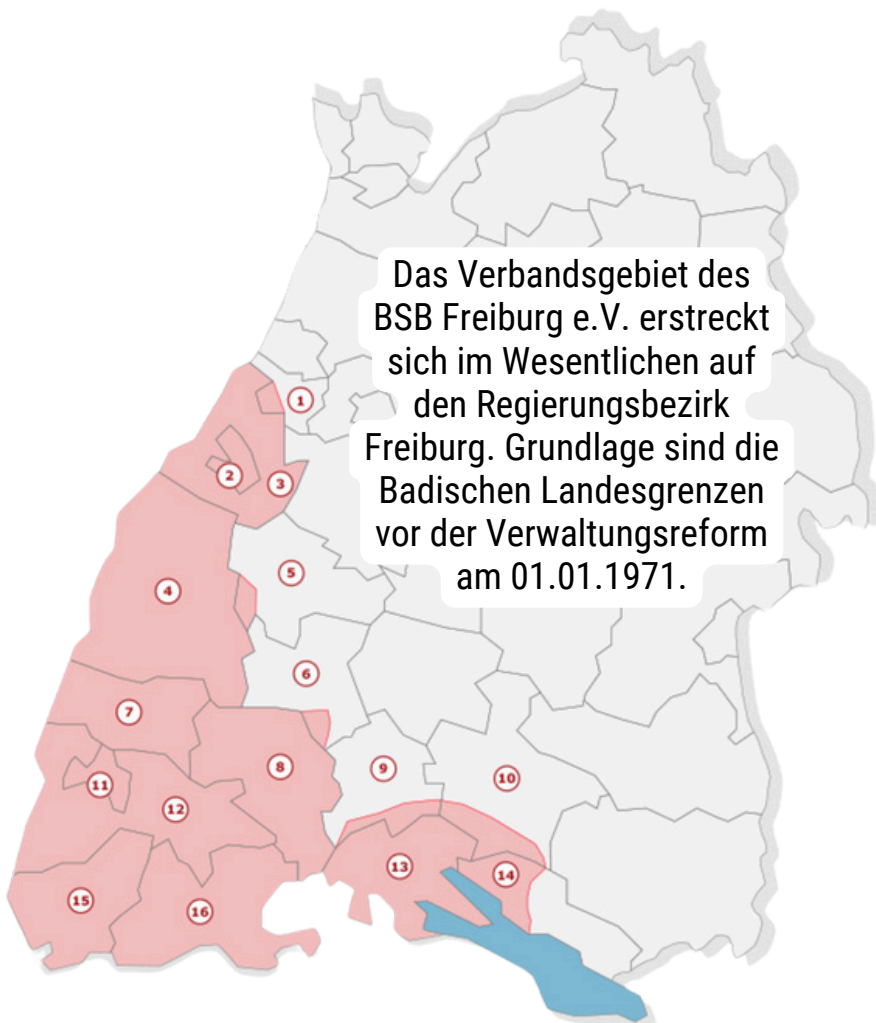

WEARE CHEER SPORT

Findet ein neues Mitglied für unsere CCVBaWü-Sportfamilie in der Region des BSB Freiburg:

Dein Verein + ein Verein = unser Sportverband!
Im CCVBaWü vereint für die Zukunft unseres gemeinsamen Lieblingssports!

Findet bis zum 31. Januar 2025 **einen neuen Verein in der Region des Badischen Sportbundes Freiburg e.V. (BSB Freiburg)**, der im CCVBaWü Mitglied wird und sichert Euch das Aktionsangebot sowohl für Euren als auch für den neuen Mitgliedsverein! Sowohl Euer Verein als auch der neue Mitgliedsverein kann **JEWELLS** aus folgenden Angeboten wählen:

**für AKTUELLE
Mitgliedsvereine**

- **eine kostenfreie Trainer-C-Lizenz** oder
- **keine Startgebühr für eine Verbandsmeisterschaft (LM / STAGE) für ein Team** oder
- **20 Wettkampfpässe kostenfrei.**

1. Karlsruhe-Land
2. Baden-Baden
3. Rastatt
4. Ortenau
5. Freudenstadt
6. Rottweil
7. Emmendingen
8. Schwarzwald-Baar
9. Tuttlingen
10. Sigmaringen
11. Freiburg
12. Breisgau-Hochschwarzwald
13. Konstanz
14. Bodensee-Kreis
15. Lörrach
16. Waldshut