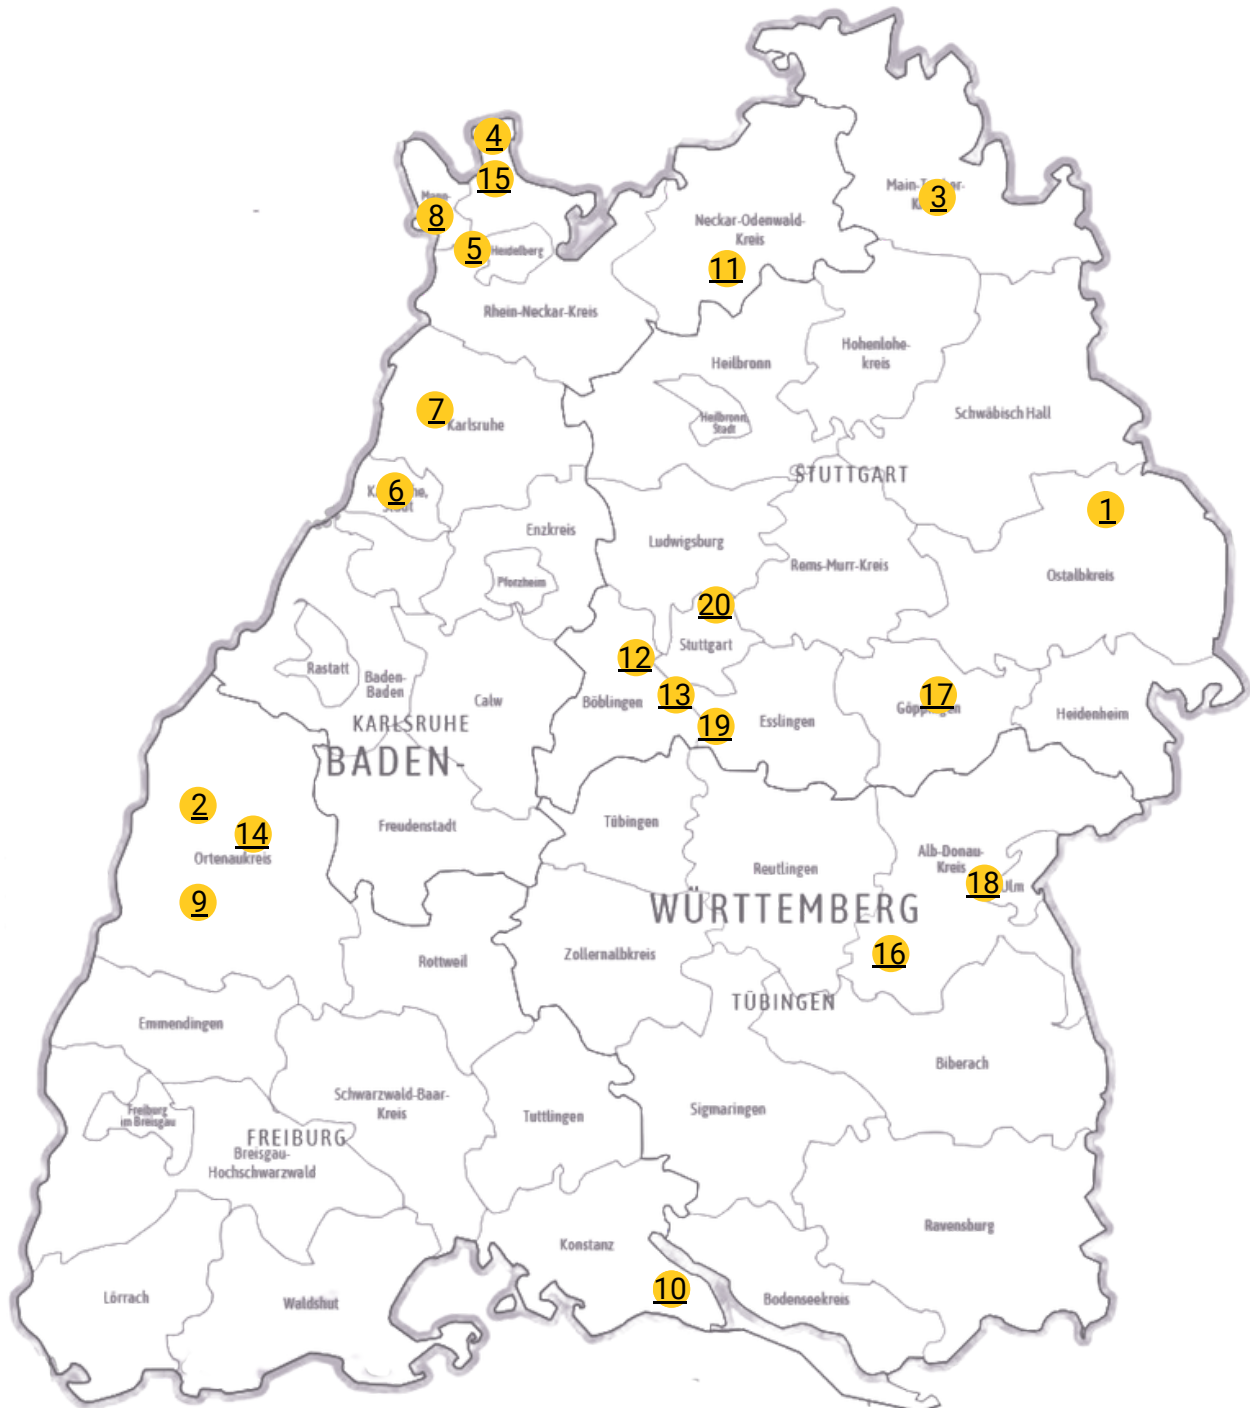

# Vereine im CCVBaWü

- |   |  |
|---|--|
| 1) <u>Aalener Sportallianz e.V.</u>                   | 11) <u>Sportunion Neckarsulm - Supreme Allstars Cheerleading</u> |
| 2) <u>AFC Offenburg Miners e.V.</u>                   | 12) <u>Sportverein Vaihingen 1889 e.V.</u>                       |
| 3) <u>Baseball-Club Bad Mergentheim Warriors e.V.</u> | 13) <u>SV Böblingen</u>  |
| 4) <u>CCVW 1960 Mannheim</u>                          | 14) <u>Tanzsportclub Schwarz-Weiß Offenburg e.V.</u>             |
| 5) <u>DJK RW 1920 Handschuhsheim e.V.</u>             | 15) <u>TSG 1862 Weinheim e.V.</u>                                |
| 6) <u>Golden Paws Cheerleader e.V.</u>                | 16) <u>TSG Ehingen 1848 e.V.</u>                                 |
| 7) <u>Mystic Phoenix Cheerleader e.V.</u>             | 17) <u>TSG Salach / Glamorous Cheerleader</u>                    |
| 8) <u>Post-Sport-Gemeinschaft Mannheim e.V.</u>       | 18) <u>TSG Söflingen 1864 e.V.</u>                               |
| 9) <u>Ringergemeinschaft Lahr e.V.</u>                | 19) <u>TSV Plattenhardt 1895 e.V.</u>                            |
| 10) <u>Sportclub Konstanz-Wollmatingen e.V.</u>       | 20) <u>Turnvereincanstatt 1846 e.V.</u>                          |